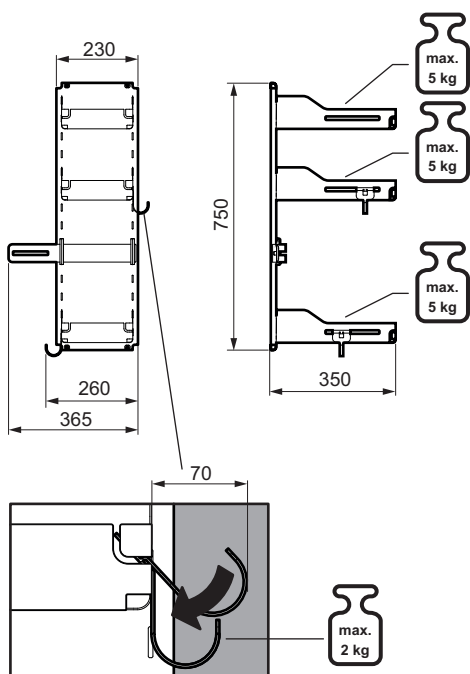

# Sesam Standard

Многофункционална система от рафтове

<b>Дизайн</b>	Libell
<b>Цвят</b>	антрацит
<b>тавароносимост</b>	0-15 kg
<b>Ширина min. (W)</b>	370 mm
<b>Дълбочина min. (D)</b>	430 mm
<b>Височина min. (H)</b>	800 mm
<b>Монтаж</b>	В шкаф, може отляво и отдясно

- Перфектно място за съхранение на препарати и домакински аксесоари.
- Странично монтирано, остава място за дрехи или дъска за гладене.
- Рафтовете, държача за маркуча на прахосмукачката и закачалката се регулират на височина.
- Може да се комбинира с SESAM MINI