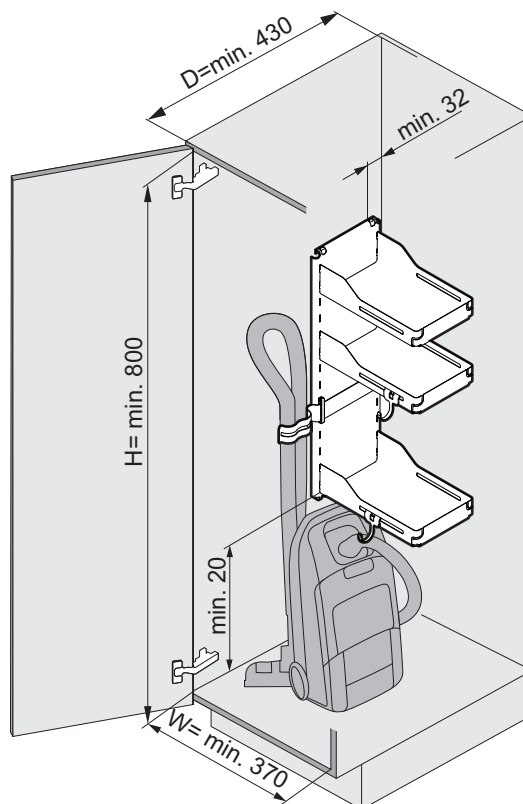

# Sesam Standard

Многофункционална система от рафтове

<b>Дизайн</b>	Libell
<b>Цвят</b>	антрацит
<b>тавароносимост</b>	0-15 kg
<b>Ширина min. (W)</b>	370 mm
<b>Дълбочина min. (D)</b>	430 mm
<b>Височина min. (H)</b>	800 mm
<b>Монтаж</b>	В шкаф, може отляво и отдясно

- Перфектно място за съхранение на препарати и домакински аксесоари.
- Странично монтирано, остава място за дрехи или дъска за гладене.
- Рафтовете, държача за маркуча на прахосмукачката и закачалката се регулират на височина.
- Може да се комбинира с SESAM MINI