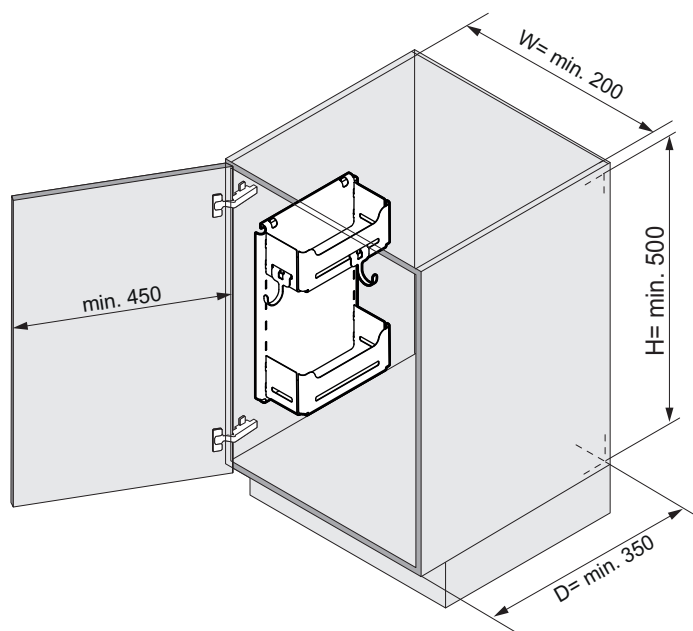

За повече информация:

<https://peka.com/shop/en/housekeeping/sesam-mini/multi-purpose-shelf-sesam-mini.html>