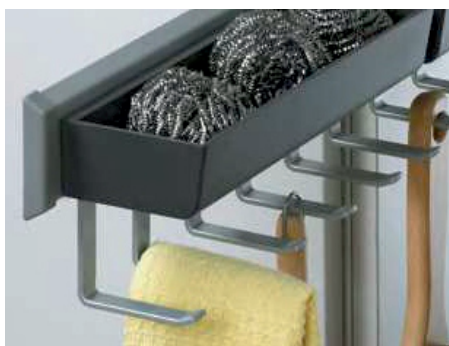

Pesolo

Изтеглящ се рафт с частично изтегляне

Комплекта включва:

- 1 изтегляща се рамка с
- 10 фиксирани куки
- 2 дистанционера (15 мм)

Технически данни:

- Дизайн: LIBELL
- Товаронасимост- 0-3 kg
- Брой куки: 10 бр.
- Плавно издърпване и пребиране: не

Арт. No.	Цвят	Ширина (W)	Дълбочина (D)	Височина(H)	Цена с ДДС
		mm	mm	mm	лв
525-600.0354.43	антрацит	108	465	115	142,00 лв

За повече информация:

<https://peka.com/shop/en/dressing/pesolo/pull-out-shelf-pesolo.html?&&artfilter=600.0354.43>