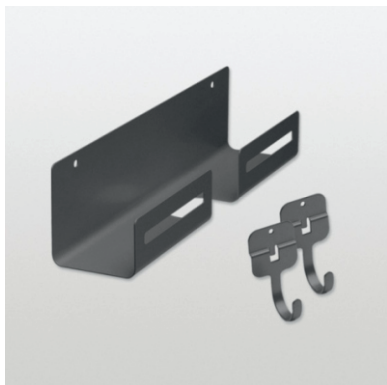

Broom holder Libell

Държач за метла

Комплекта включва:

- 1 Държач за метла
- 2 закачалки
- 1 крепежни елементи

Технически данни:

- Дизайн: LIBELL
- Товароносимост: 0-5kg

Арт. No.	Цвят	Ширина (W)	Дълбочина (D)	Височина(H)	Цена с ДДС
		mm	mm	mm	лв
525-600.0360.43	антрацит	75/119	330	85	27,00 лв

За повече информация:

<https://peka.com/shop/en/housekeeping/broom-holder/broom-holder-libell.html>