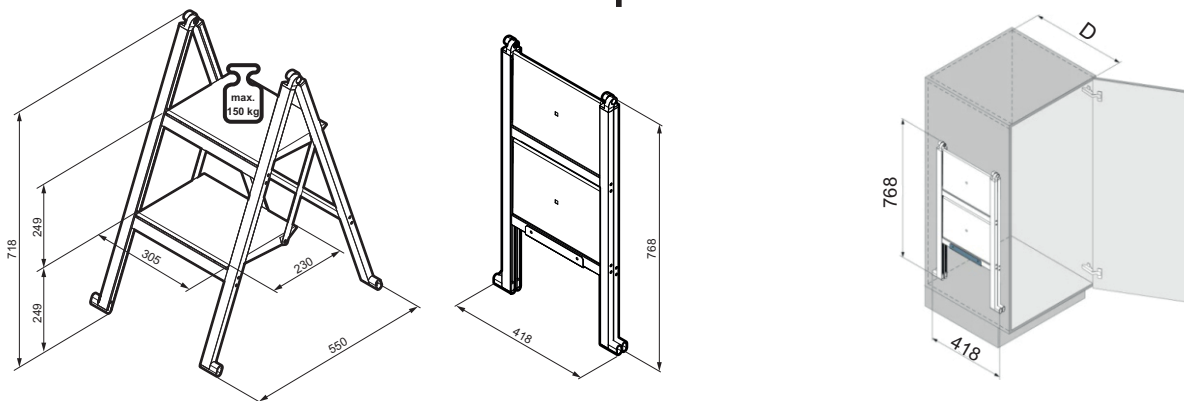

Stepolo 2

Арт. No.	Модел	Цвят	Ширина min.(W)	Дълбочина min. (D)	Височина min. (H)	Цена с ДДС
			mm	mm	mm	лв
525-600.0340.37	Stepolo 2	черен алуминий	80	420	810	403.50

За повече информация:

<https://peka.com/shop/en/housekeeping/stepolo/two-step-stepladder-stepolo.html>