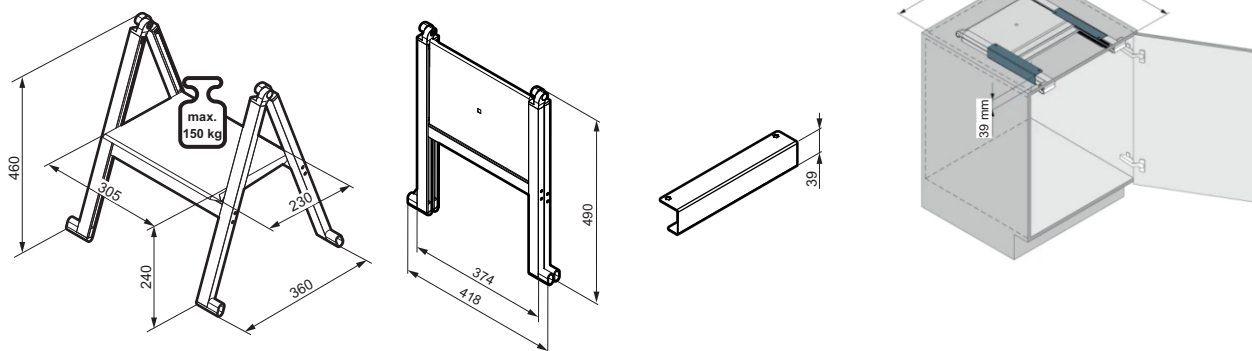

Технически характеристики

Модел	Stepolo 1/ Stepolo 2
Цвят	анодизиран алуминий
Товароносимост	0-150 kg
Ширина min. (W)	433/80 mm
Дълбочина min. (D)	495/420 mm
Височина min. (H)	39/810 mm

Комплектът включва:

- 1 стълба
- 1 скоби за закрепване на стълбата

Stepolo 1

Арт. No.	Модел	Цвят	Ширина min.(W)	Дълбочина min. (D)	Височина min. (H)	Цена с ДДС
			mm	mm	mm	лв
525-600.0339.37	Stepolo 1	черен алуминий	433	495	39	279.00

За повече информация:

<https://peka.com/shop/en/housekeeping/stepolo/one-step-stepladder-stepolo.html>