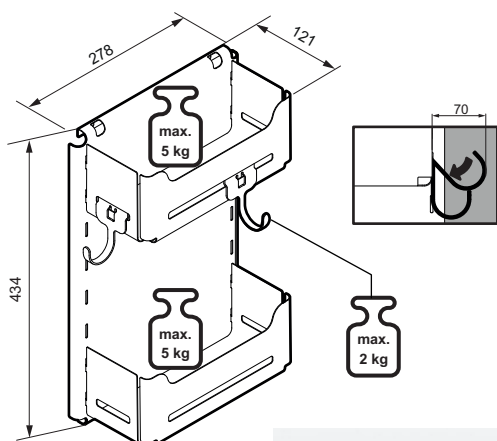

За повече информация:

<https://peka.com/shop/en/housekeeping/sesam-mini/multi-purpose-shelf-sesam-mini.html>